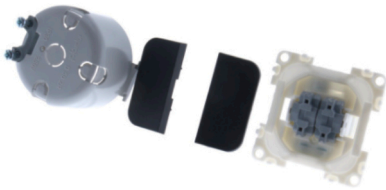

SYSTEMEEM 30.000

inprojal
elektrosysteme

system 30.000

Art. 45153

Systemeem 30.000 afdekraam 1-vak
satijn zwart (1x)

Art. 45154

Systemeem 30.000 afdekraam 2-vak
satijn zwart (1x)

Art. 45155

Systemeem 30.000 afdekraam 3-vak
satijn zwart (1x)

BBAtechniek
specialist in camper- en caravanaccessoires

SYSTEEM 30.000

12V

Art. 45157

Systeem 30.000 12V 10A
contactdoos zwart (1x)

12V

Art. 45163

Systeem 30.000 12V LED dimmer
klik/draaiknop (1x)

12V

Art. 45161

Systeem 30.000 controleschakelaar
12V zwart (1x)

230V

Art. 45160

Systeem 30.000 wip-serieschakelaar
230V zwart (1x)

230V

Art. 45159

Systeem 30.000 wip-schakelaar
aan/uit 230V (1x)

230V

Art. 45158

Systeem 30.000 230V contactdoos
Schuko zwart (1x)

Art. 45162

Systeem 30.000 HDMI High Speed
contact zwart (1x)