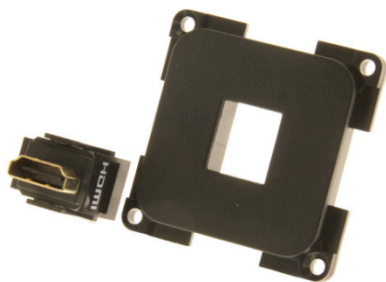

SYSTEMEEM 30.000

inprojal
elektrosysteme

system 30.000

Art. 45153

Systemeem 30.000 afdekraam 1-vak
satijn zwart (1x)

Art. 45154

Systemeem 30.000 afdekraam 2-vak
satijn zwart (1x)

Art. 45155

Systemeem 30.000 afdekraam 3-vak
satijn zwart (1x)

BBAtechniek
specialist in camper- en caravanaccessoires

SYSTEEM 30.000

12V

Art. 45157

Systeem 30.000 12V 10A
contactdoos zwart (1x)

12V

Art. 45163

Systeem 30.000 12V LED dimmer
klik/draaiknop (1x)

12V

Art. 45161

Systeem 30.000 controleschakelaar
12V zwart (1x)

230V

Art. 45160

Systeem 30.000 wip-serieschakelaar
230V zwart (1x)

230V

Art. 45159

Systeem 30.000 wip-schakelaar
aan/uit 230V (1x)

230V

Art. 45158

Systeem 30.000 230V contactdoos
Schuko zwart (1x)

Art. 45162

Systeem 30.000 HDMI High Speed
contact zwart (1x)