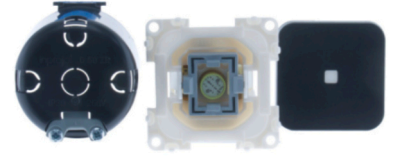

SYSTEMEEM 30.000

inprojal
elektrosysteme

system 30.000

Art. 45153

Systemeem 30.000 afdekraam 1-vak
satijn zwart (1x)

Art. 45154

Systemeem 30.000 afdekraam 2-vak
satijn zwart (1x)

Art. 45155

Systemeem 30.000 afdekraam 3-vak
satijn zwart (1x)

BBAtechniek
specialist in camper- en caravanaccessoires

SYSTEEM 30.000

12V

Art. 45157

Systeem 30.000 12V 10A
contactdoos zwart (1x)

12V

Art. 45163

Systeem 30.000 12V LED dimmer
klik/draaiknop (1x)

12V

Art. 45161

Systeem 30.000 controleschakelaar
12V zwart (1x)

230V

Art. 45160

Systeem 30.000 wip-serieschakelaar
230V zwart (1x)

230V