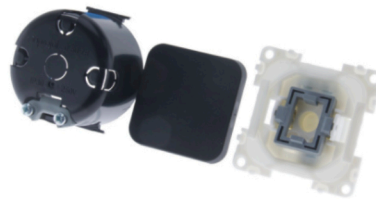

SYSTEMEEM 30.000

inprojal
elektrosysteme

system 30.000

Art. 45153

Systemeem 30.000 afdekraam 1-vak
satijn zwart (1x)

Art. 45154

Systemeem 30.000 afdekraam 2-vak
satijn zwart (1x)

Art. 45155

Systemeem 30.000 afdekraam 3-vak
satijn zwart (1x)

BBAtechniek
specialist in camper- en caravanaccessoires

SYSTEEM 30.000

12V

Art. 45157

Systeem 30.000 12V 10A
contactdoos zwart (1x)

12V

Art. 45163

Systeem 30.000 12V LED dimmer
klik/draaiknop (1x)

12V

Art. 45161

Systeem 30.000 controleschakelaar
12V zwart (1x)

230V

Art. 45160

Systeem 30.000 wip-serieschakelaar
230V zwart (1x)

230V

Art. 45159

Systeem 30.000 wip-schakelaar
aan/uit 230V (1x)

230V

Art. 45158

Systeem 30.000 230V contactdoos
Schuko zwart (1x)

Art. 45162

Systeem 30.000 HDMI High Speed
contact zwart (1x)